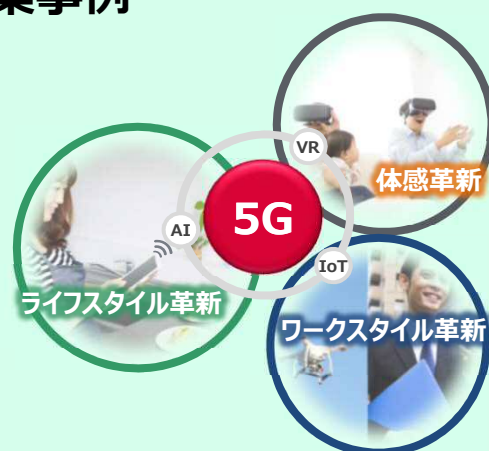

セミナープログラム

13:00 ~ 13:30 開場・受付開始
@MUSASHi Innovation Lab CLUE

13:30 ~ 14:30

株式会社NTTドコモ 東海支社
法人営業部 営業戦略 営業企画担当 主査
鈴木 一生様

5G時代に向けたドコモの取組 - さまざまなパートナーとの協創 -

2020年代にはあらゆるモノがネットワークでつながる「IoT」が主流になる時代が来ると言われており、「高速大容量」「低遅延」「多接続」の通信が可能な5Gに注目が集まっています。本セミナーでは、5Gの動向や様々な分野で通信がにつながる未来について紹介させていただきます。

1. 5Gが目指す世界
2. 5Gの概要
3. 5Gを活用した実証実験
4. 5Gを活用した新時代の通信環境構築事例

- ・高精細診断画像による遠隔診療
- ・建築現場の未来
- ・顔認証ゲートによるセキュリティエリアの実現
- ・360° 8K VRライブ配信・視聴システム
- ・コネクテッドカー実証実験

14:30~15:00 質疑応答

● 主催 : 株式会社リビングサーラ 株式会社中部

● お問い合わせ先 : 株式会社中部 セミナー担当